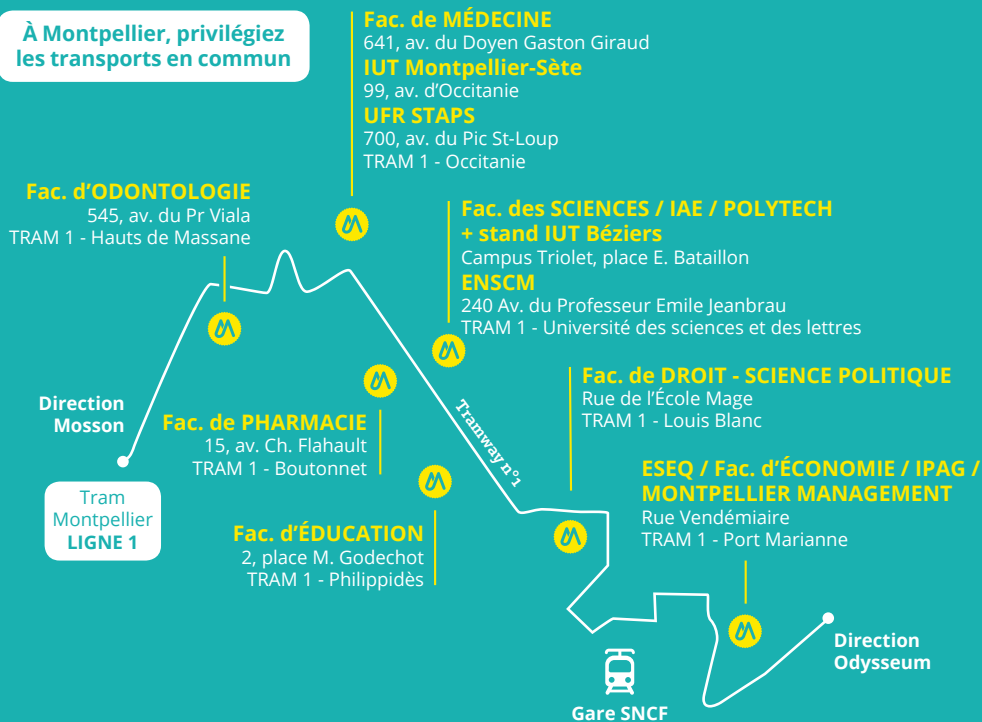

## Une journée pour découvrir

- **ses domaines** : droit / économie / éducation / gestion / santé / sciences / technologies
- **ses composants** : 8 facultés, 7 instituts, 2 écoles d'ingénieurs
- **ses diplômes** : BUT, licence, licence professionnelle, master, diplôme d'ingénieur, DU...
- **ses services** : CFA régional de l'enseignement supérieur, formation continue, information / orientation (SCUIO-IP), handicap...

## Vous pourrez

- échanger avec les étudiants, les enseignants, les chargés d'information et d'orientation, les tuteurs, les assos étudiantes...
- visiter les campus, les bibliothèques universitaires et les logements étudiants
- rencontrer le CROUS et les services scolarité
- assister à des conférences et expériences scientifiques

## À Nîmes : la FACULTÉ DE MÉDECINE et l'IUT seront également ouverts

À Montpellier, privilégiez les transports en commun

Attention, horaires et programmes différents selon les sites  
+ d'infos : [UMONTPELLIER.FR](http://UMONTPELLIER.FR)